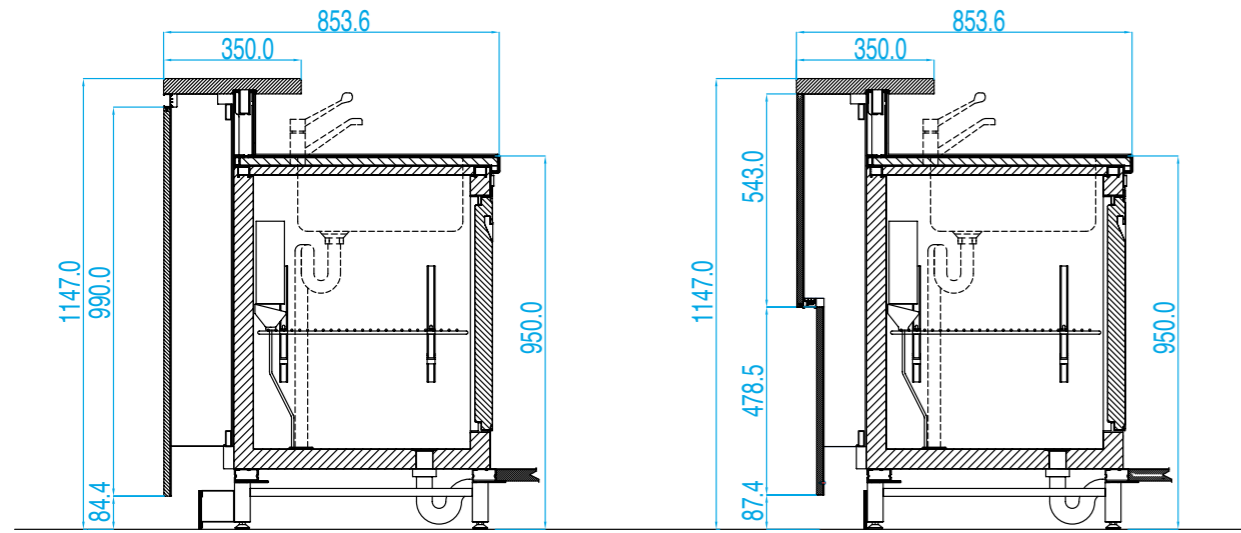

STUDIO12

LIVING PANNELLATURA PANELLING

QUICK PANNELLATURA PANELLING

BANCALINE COUNTERTOPS Postforming

ELEMENTI ELEMENTS Aluwall e Blackbox

ALZATE WALL PANELS

ELEMENTI Optional:

- Plafoniera a led su frontale Quick / Led light fixture on Quick front panel
- Specchio per alzate "Wall Panel" / Mirror for Wall Panels