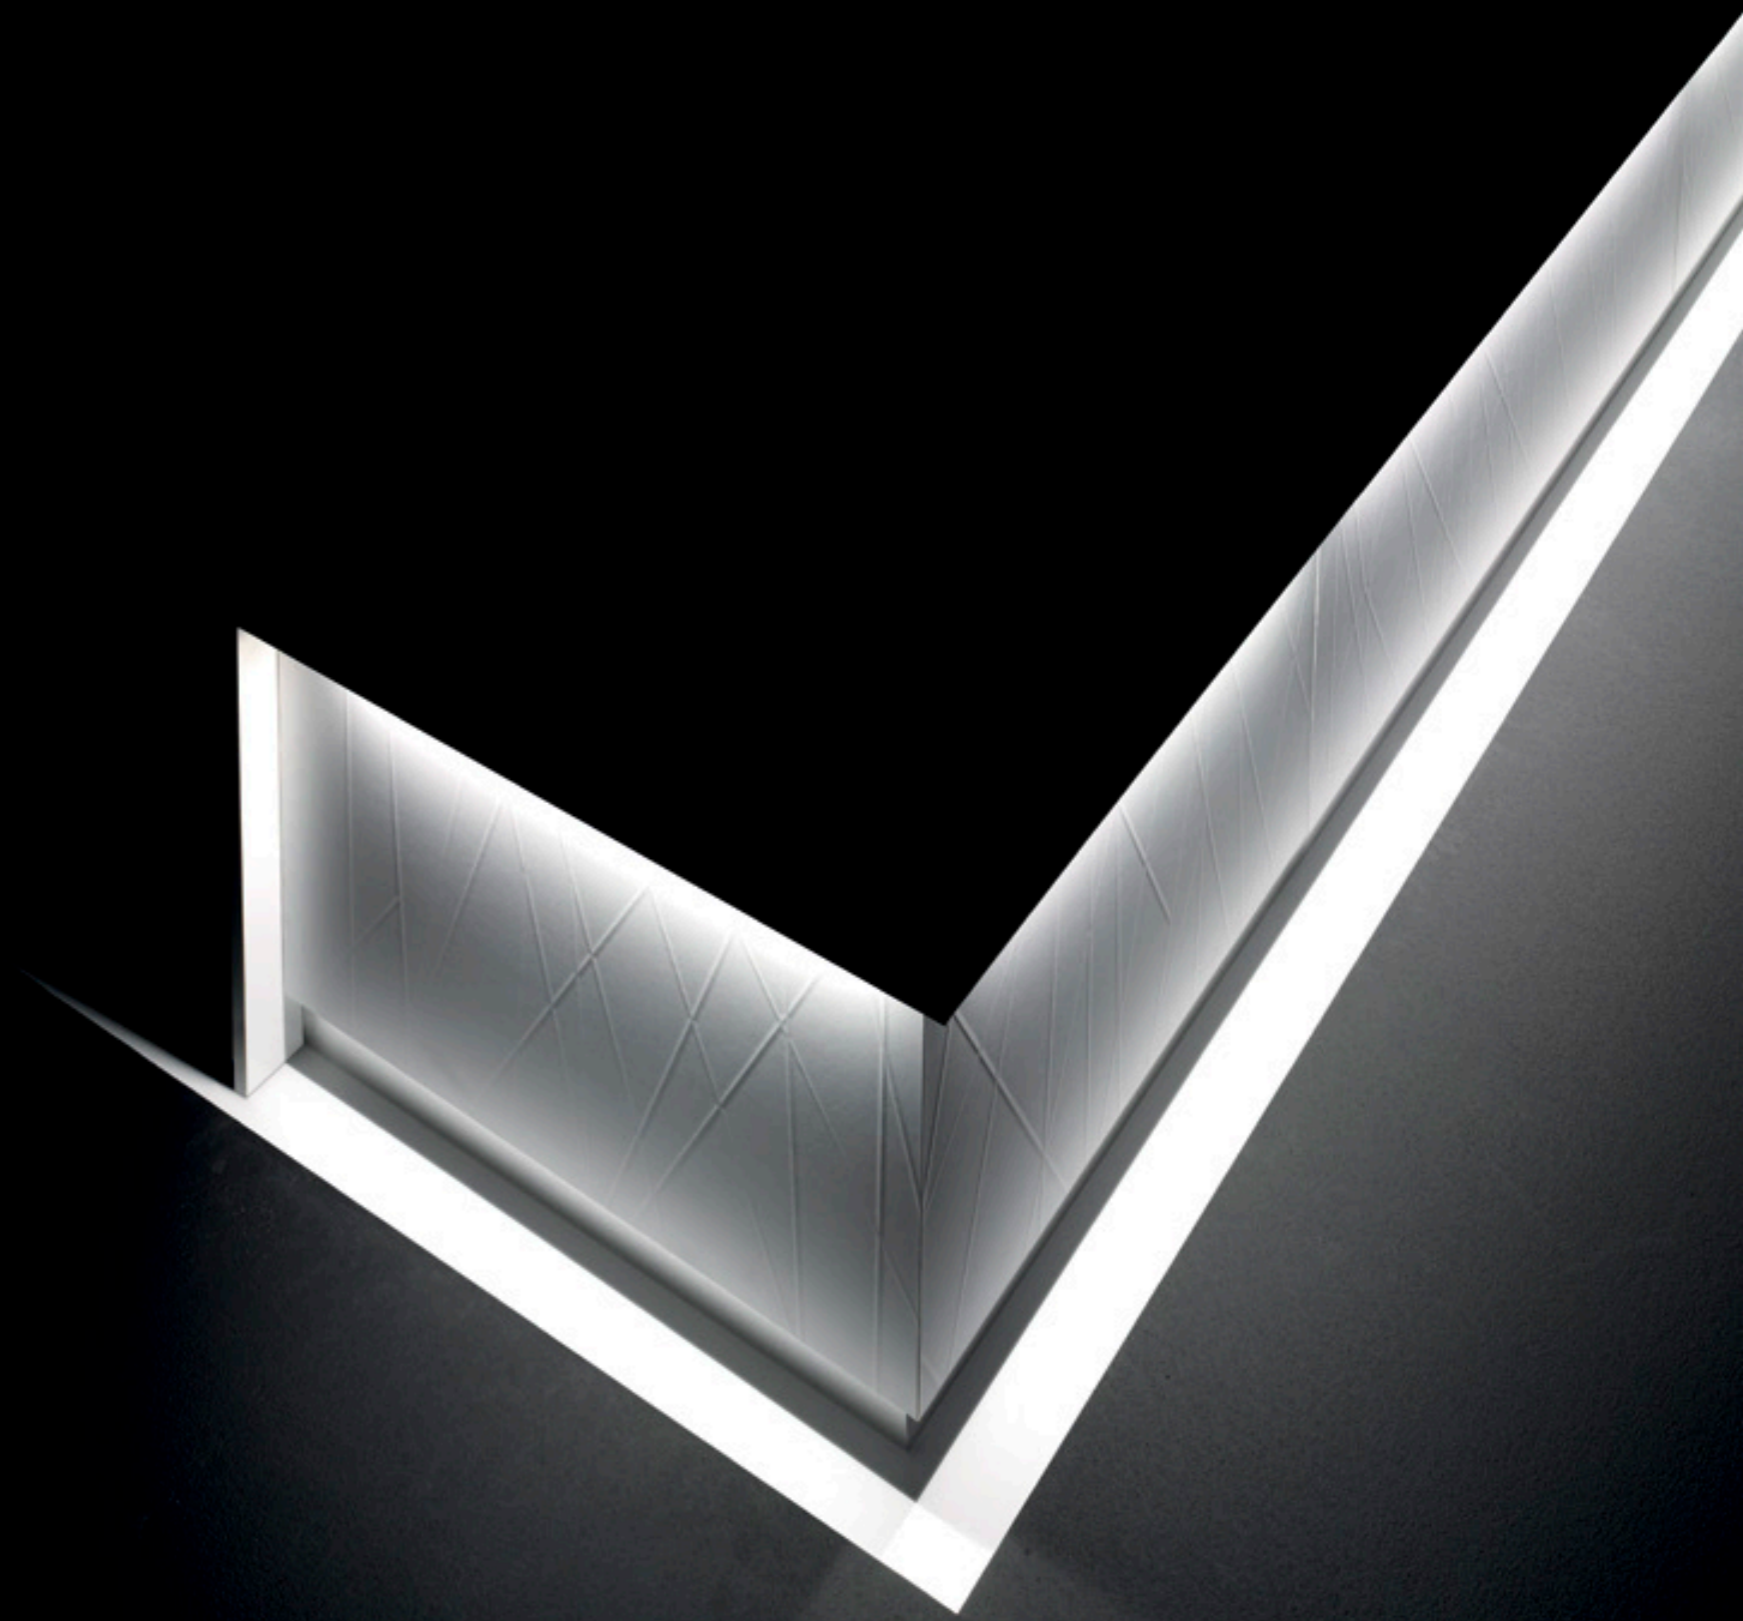

STUDIO12
MINIMAL EVOLUTION

frigomeccanica

FRIGOMECCANICA STUDIO 12