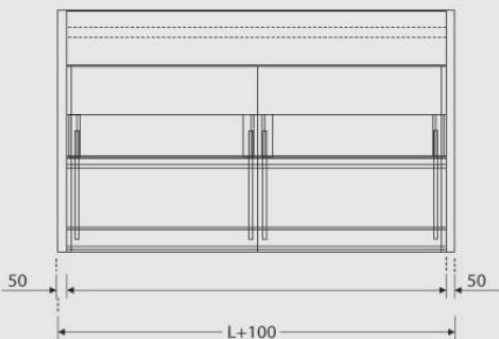

Pianta - Detailed design - Plan detaille - Grundriss

▼ **LATO OPERATORE**
Operator's side - Coté opérateur - Arbeitsseite